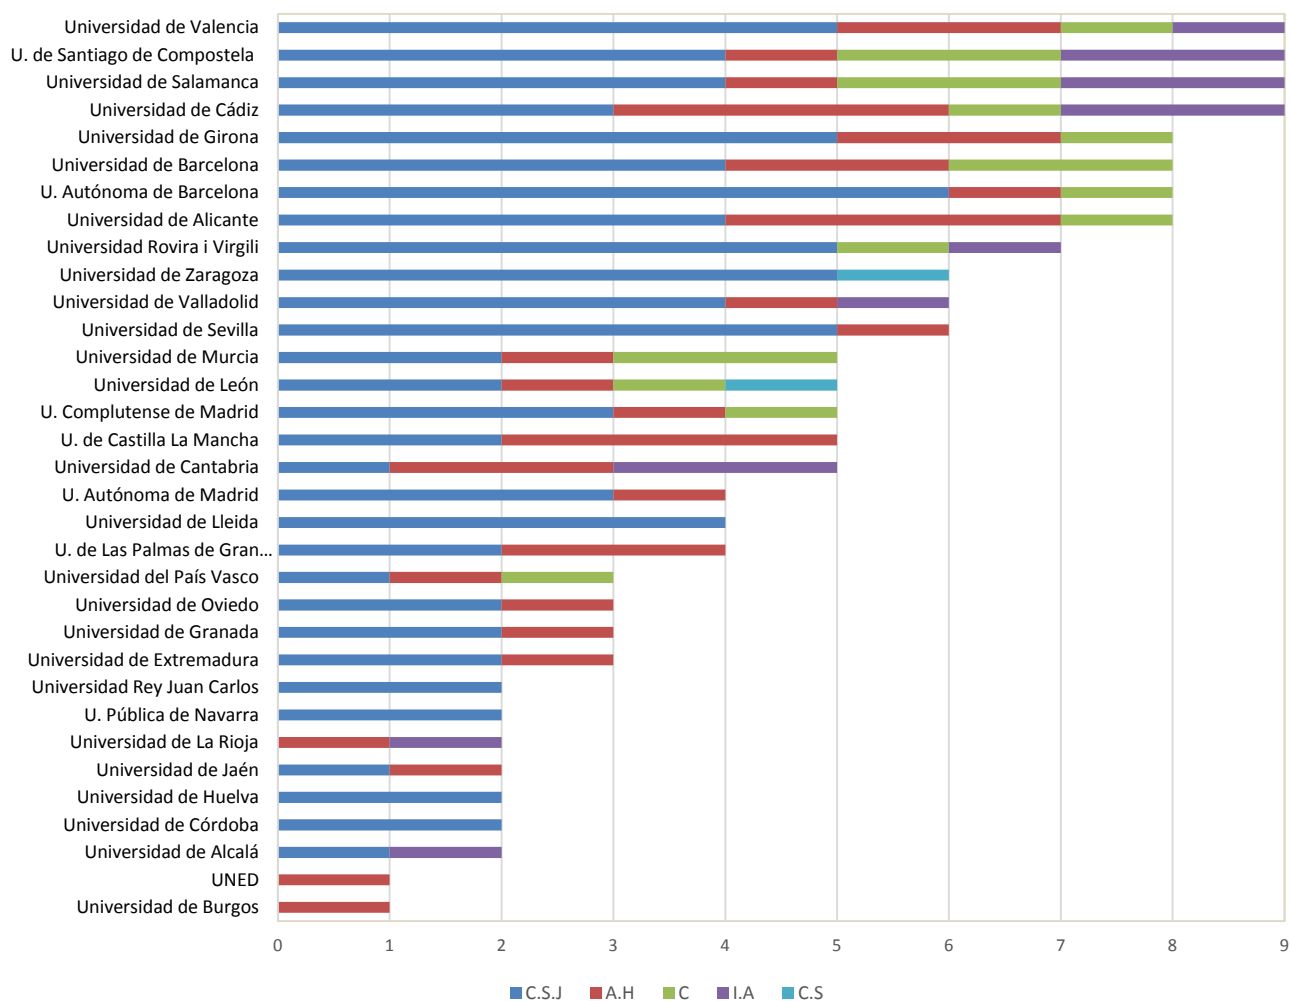

DOCENCIA IMPARTIDA POR EL PROFESORADO UNIVERSITARIO PERTENECIENTE A DEPARTAMENTOS DE GEOGRAFÍA EN OTRAS TITULACIONES DE GRADO (DISTINTAS A LA TITULACIÓN DE GEOGRAFÍA)

Finalmente han sido 35 las universidades que han proporcionado información acerca de la docencia impartida por el profesorado de las Áreas de Geografía en titulaciones de Grado, lo que representa el 77,8% del total de universidades públicas.

El profesorado de las Áreas de Geografía de la universidad de Alcalá no oferta el Grado de Geografía, pero participa en ocho titulaciones de Grado (incluidos Dobles Grados) adscritas mayoritariamente a Ciencias Sociales y Jurídicas.

El profesorado de las Áreas de Geografía de la universidad de Alcalá participa en dos Másteres universitarios oficiales.

Gráfico 8: Número de titulaciones de Máster en las que participa el profesorado universitario de los departamentos de Geografía. Fuente: Elaboración propia a partir de la información proporcionada por los/as directores/as de los Departamentos universitarios de Geografía

ADENDA AL INFORME DE LA VOCALÍA DE ENSEÑANZAS UNIVERSITARIAS (AGE)

Gráfico 11: Número de titulaciones de Máster en las que participa el profesorado universitario de los departamentos de Geografía, estructuradas por Ramas de Conocimiento. Fuente: Elaboración propia a partir de la información proporcionada por los Departamentos universitarios de Geografía y de la consulta a las páginas web de las titulaciones. **C.S.J.:** Ciencias Sociales y Jurídicas. **A.H:** Artes y Humanidades. **C:** Ciencias. **I.A:** Ingeniería y Arquitectura. **C.S:** Ciencias de la Salud