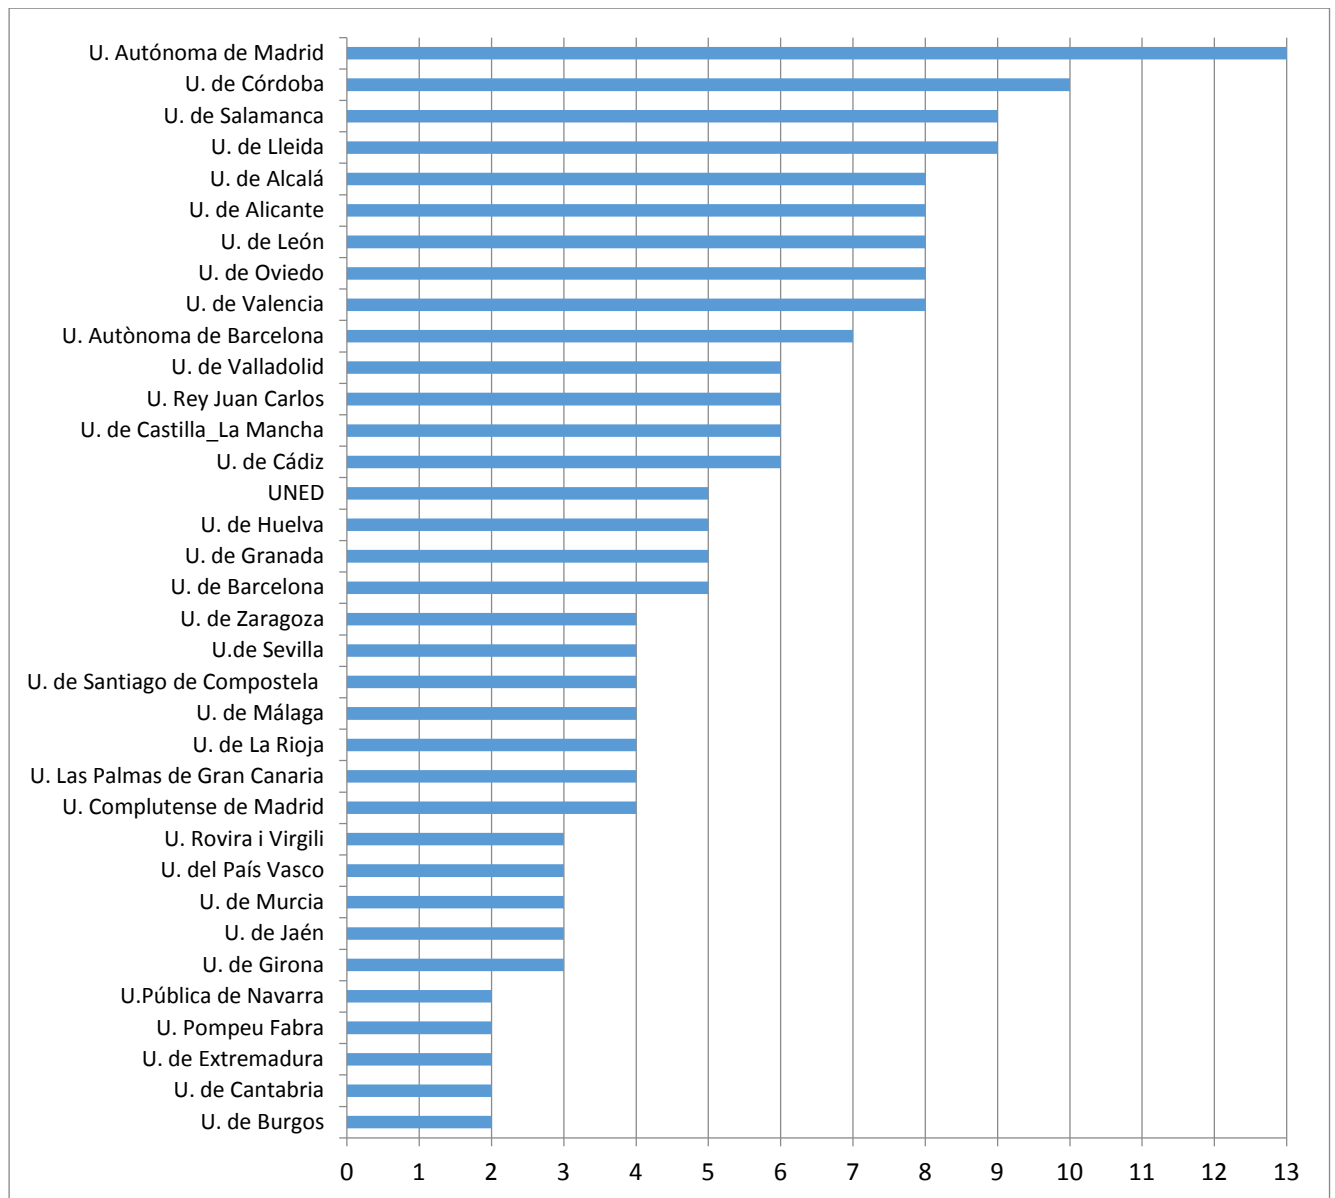

ADENDA AL INFORME DE LA VOCALÍA DE ENSEÑANZAS UNIVERSITARIAS (AGE)

Gráfico 4: Número de titulaciones de Grado en las que participa el profesorado universitario de los departamentos de Geografía (excluido el Grado de Geografía e incluidos Dobles Grados) por universidades.