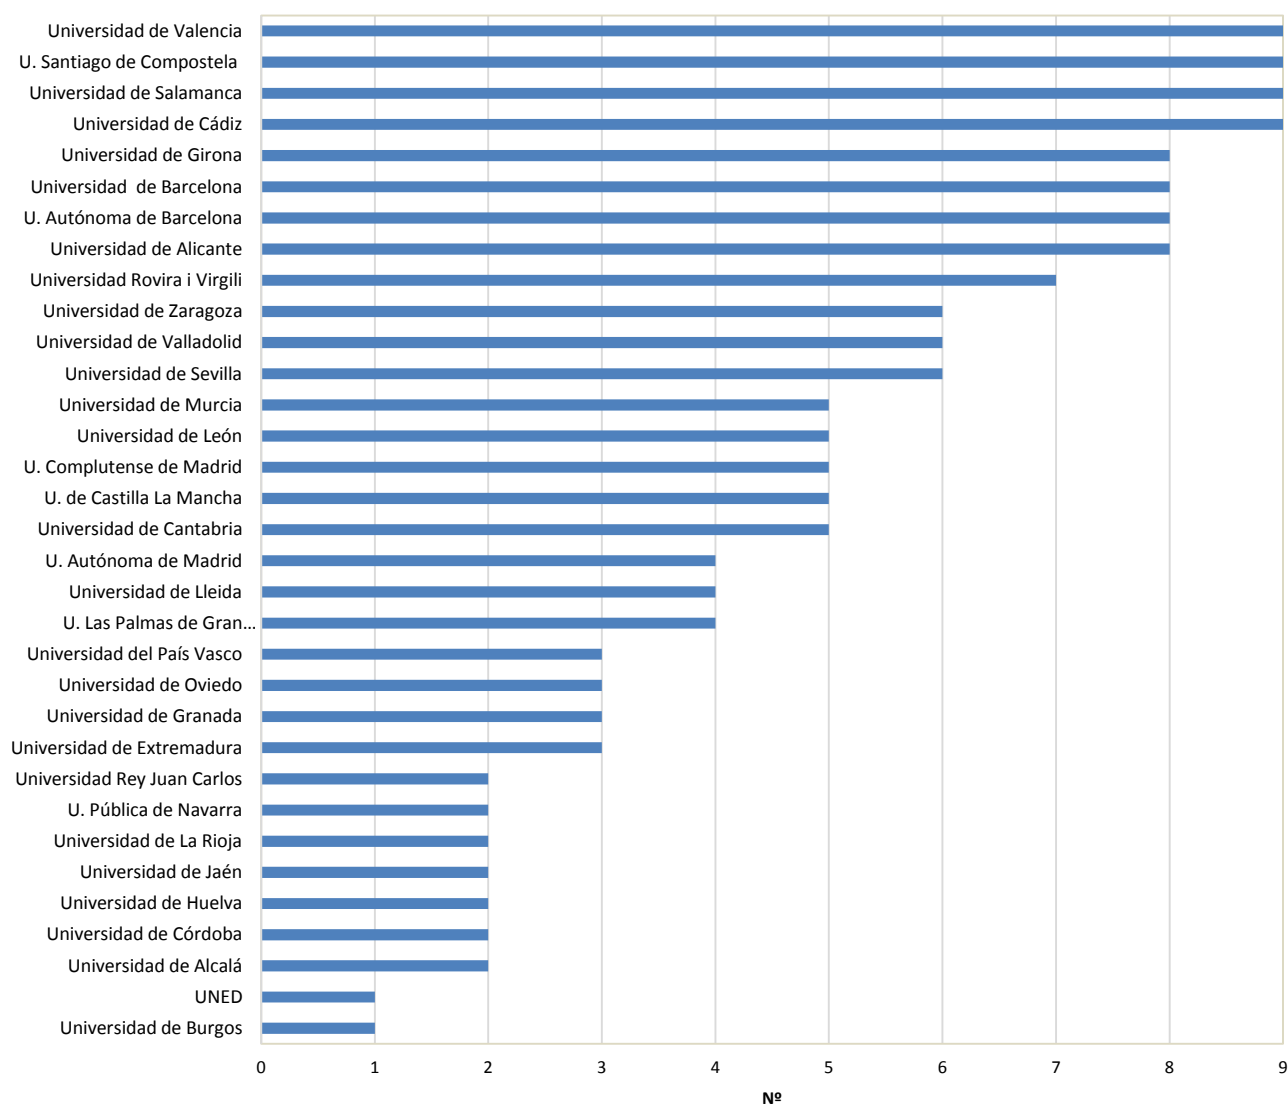

El profesorado de las Áreas de Geografía de la universidad de Alcalá no oferta el Grado de Geografía, pero participa en ocho titulaciones de Grado (incluidos Dobles Grados) adscritas mayoritariamente a Ciencias Sociales y Jurídicas.

El profesorado de las Áreas de Geografía de la universidad de Alcalá participa en dos Másteres universitarios oficiales.

Gráfico 8: Número de titulaciones de Máster en las que participa el profesorado universitario de los departamentos de Geografía. Fuente: Elaboración propia a partir de la información proporcionada por los/as directores/as de los Departamentos universitarios de Geografía