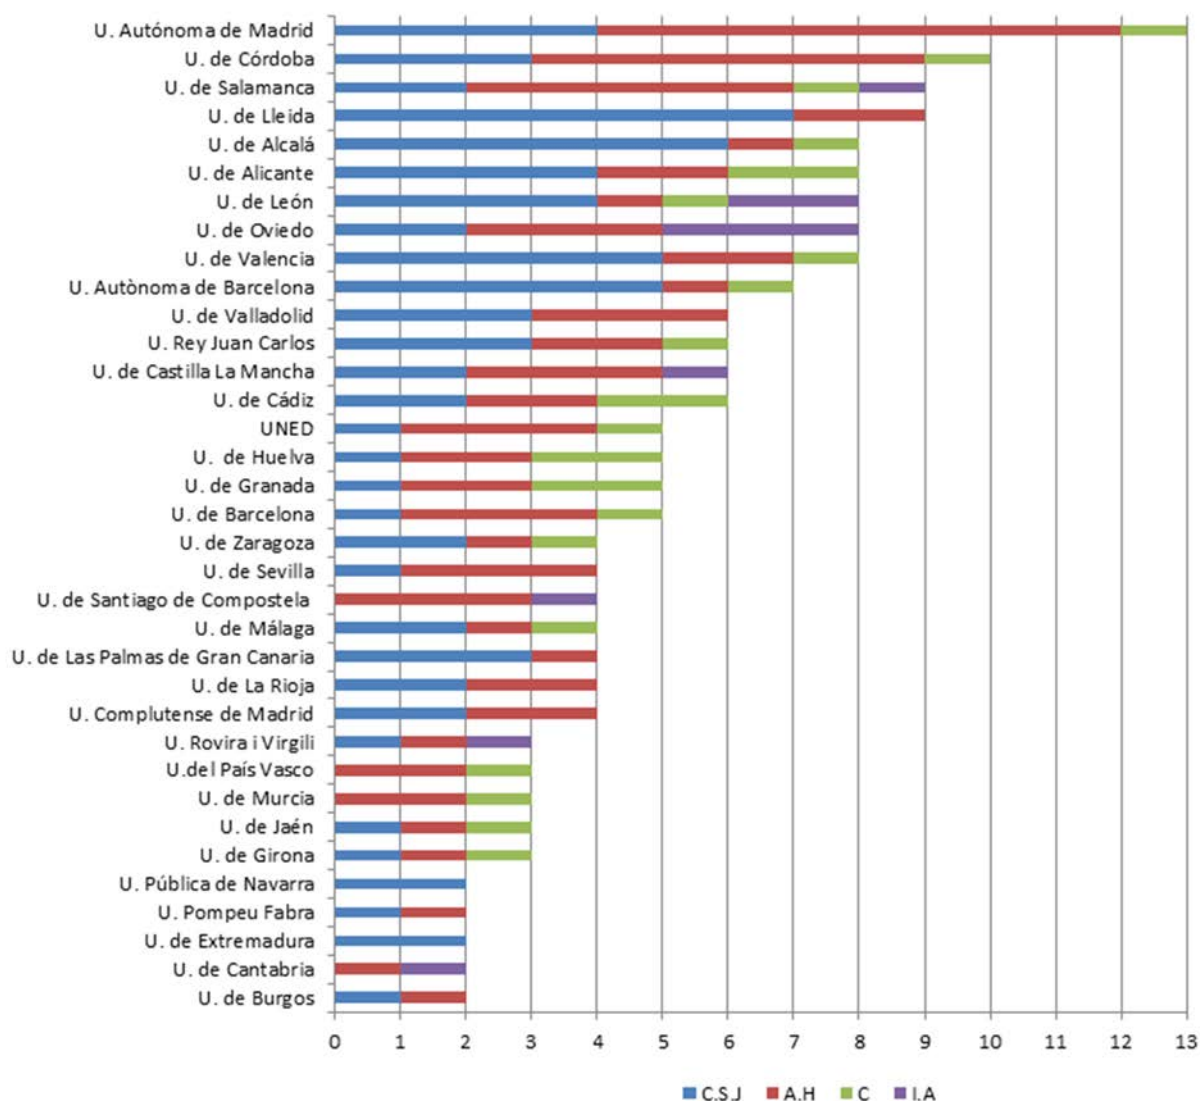

El profesorado de las Áreas de Geografía de la universidad de Alcalá no oferta el Grado de Geografía, pero participa en ocho titulaciones de Grado (incluidos Dobles Grados) adscritas mayoritariamente a Ciencias Sociales y Jurídicas.

ADENDA AL INFORME DE LA VOCALÍA DE ENSEÑANZAS UNIVERSITARIAS (AGE)

Gráfico 4: Número de titulaciones de Grado en las que participa el profesorado universitario de los departamentos de Geografía (excluido el Grado de Geografía e incluidos Dobles Grados) por universidades.

Fuente: Elaboración propia a partir de la información proporcionada por los Departamentos universitarios de Geografía y de la consulta a las páginas web de las titulaciones.

ADENDA AL INFORME DE LA VOCALÍA DE ENSEÑANZAS UNIVERSITARIAS (AGE)

Gráfico 5: Número de titulaciones de Grado en las que participa el profesorado universitario de los departamentos de Geografía (excluido el Grado de Geografía e incluidos Dobles Grados) estructuradas por ramas de conocimiento. Fuente: Elaboración propia a partir de la información proporcionada por los Departamentos universitarios de Geografía y de la consulta a las páginas web de las titulaciones. **C.S.J.:** Ciencias Sociales y Jurídicas. **AH:** Artes y Humanidades. **C:** Ciencias. **IA:** Ingeniería y Arquitectura